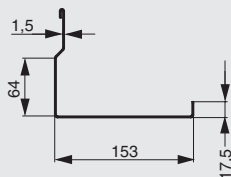

RS.1A.3020.XXXX