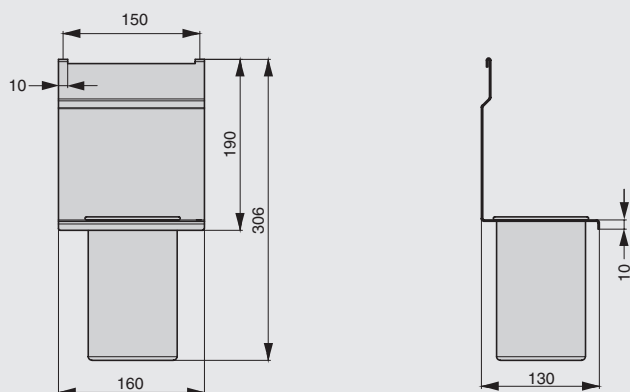

вариант применения с
арт. 1A.PL20.INOX