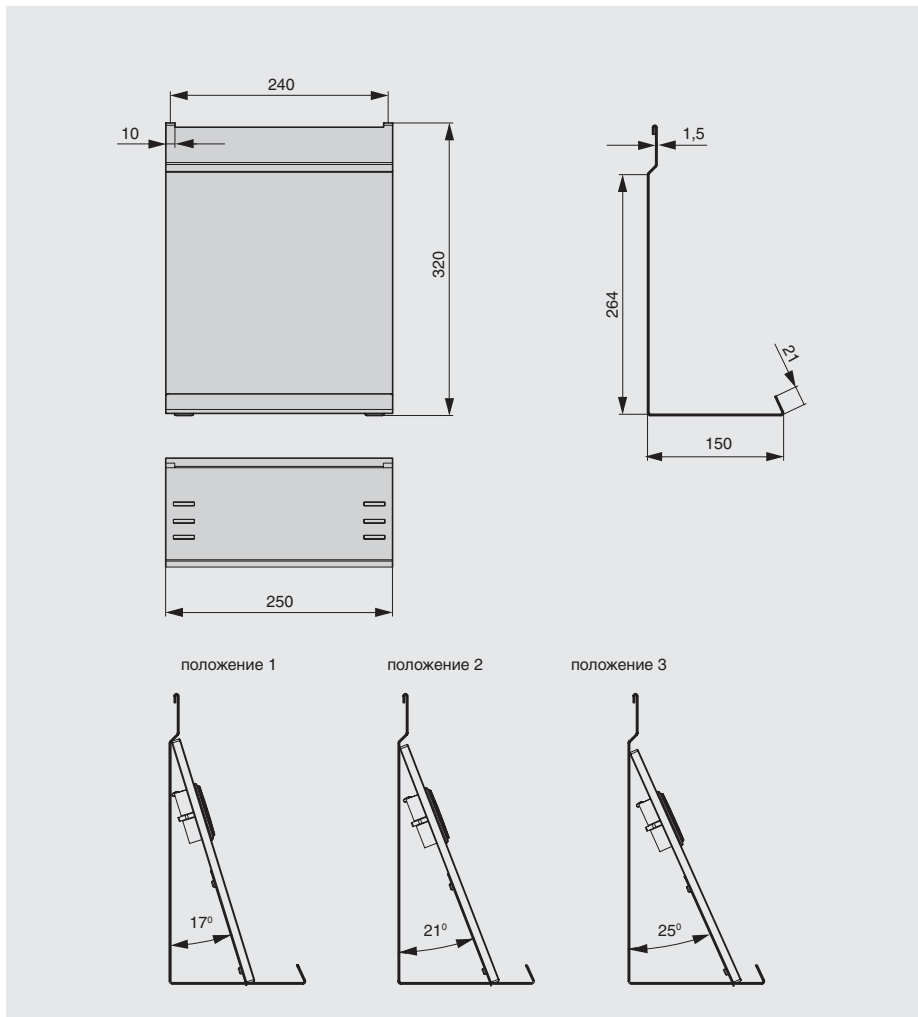

полка для планшета

артикул	габариты, мм	материал	отделка	упаковка, шт.
RS.1A.3012.9005	250x150x320	металл	черный бархат (матовый)	
RS.1A.3012.9016	250x150x320	металл	белый бархат (матовый)