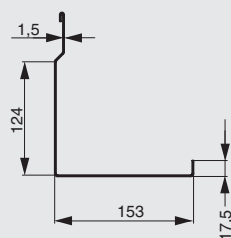

RS.1A.3021.XXXX