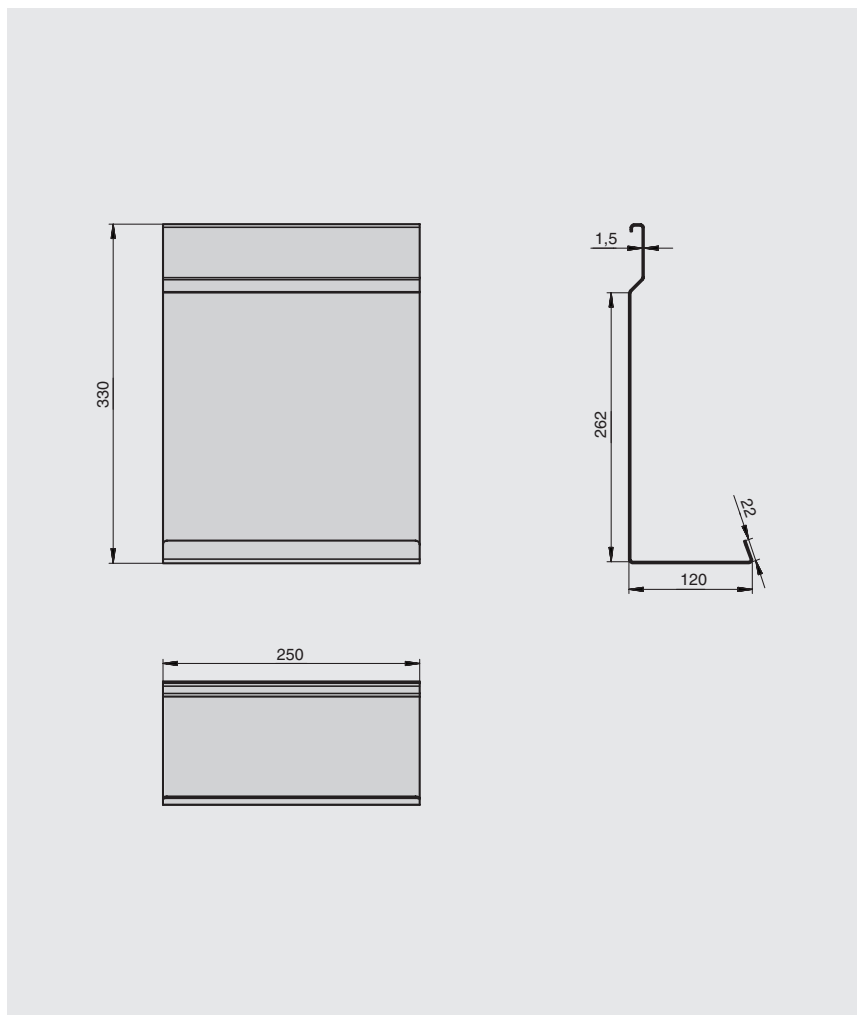

полка для разделочной доски

артикул	габариты, мм	материал	отделка	упаковка, шт.
RS.2A.3014.9005	250x120x320	металл	черный бархат (матовый)	

**Рекомендуемое сочетание:**

полка может комплектоваться деревянными вставками