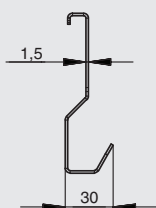

RS.2A.3025.9005