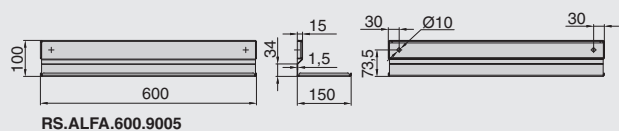

артикул	габариты, мм	материал	отделка	упаковка, шт
RS.ALFA.600.9005	600x150x100	металл	черный бархат (матовый)	1
RS.ALFA.900.9005	900x150x100			1
RS.ALFA.1200.9005	1200x150x100			1
RS.ALFA.1500.9005	1500x150x100			1