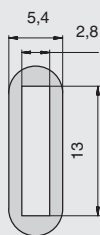

артикул	материал	отделка	упаковка, шт.
82675.0054-2000	алюминий	бриллиант	80