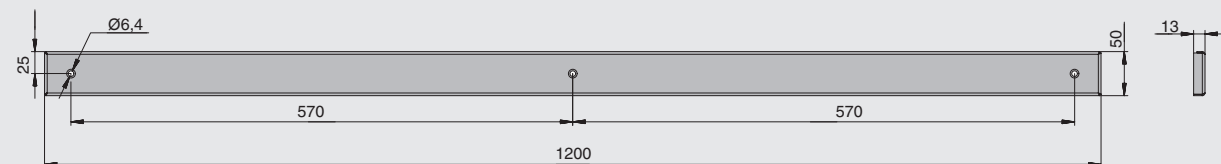

RS.RN2.1200.9005