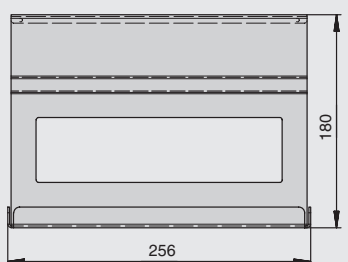

RS.2A.3002.9005