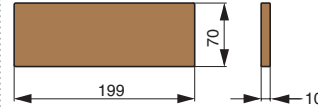

арт. RS.PLD.04.D

вставка в полку 199x70x10, отделка дуб