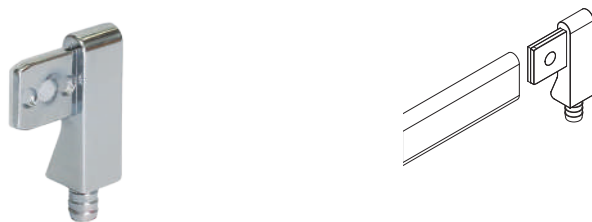

артикул	материал	отделка	упаковка, шт.
82671.0014	замак/пластик	хром глянец/ транспарент	400

держатель торцевой правой