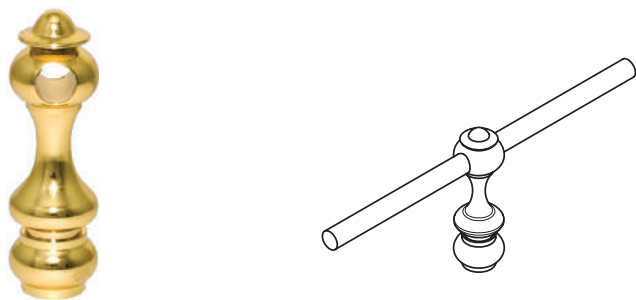

ПОРУЧЕНЬ ДЕКОРАТИВНЫЙ

ПОРУЧНИ ДЕКОРАТИВНЫЕ

держатель фигурный сквозной