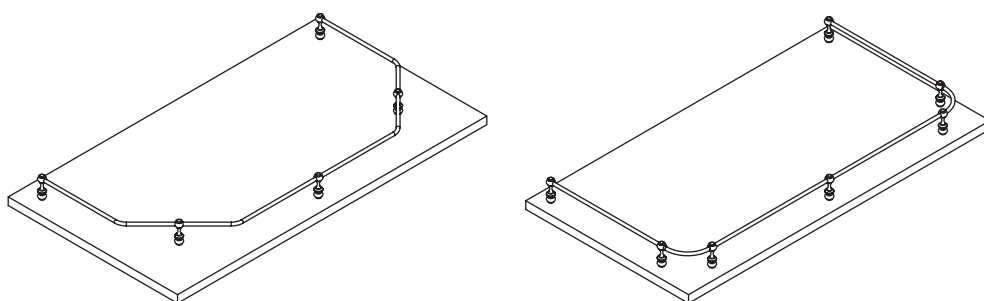

**держатель центральный**

артикул	материал	отделка	упаковка, шт.
82673.0014	замак/пластик	хром глянец/ транспарент	400

**держатель угловой**

артикул	материал	отделка	упаковка, шт.
82674.0014	замак/ пластик	хром глянец/ транспарент	200