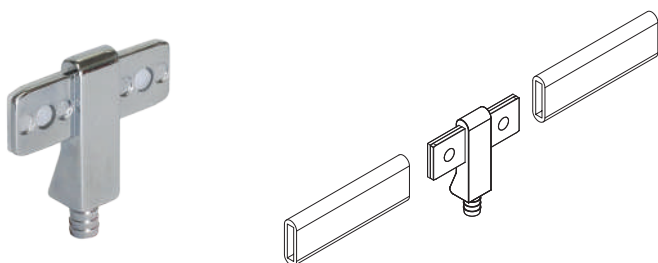

# ПРОФИЛЬ-ПОРУЧЕНЬ ДЕКОРАТИВНЫЙ

**держатель торцевой левой**

артикул	материал	отделка	упаковка, шт.
82671.0014	замак/пластик	хром глянец/ транспарент	400

**держатель торцевой правой**

артикул	материал	отделка	упаковка, шт.
82672.0014	замак/ пластик	хром глянец/ транспарент	400