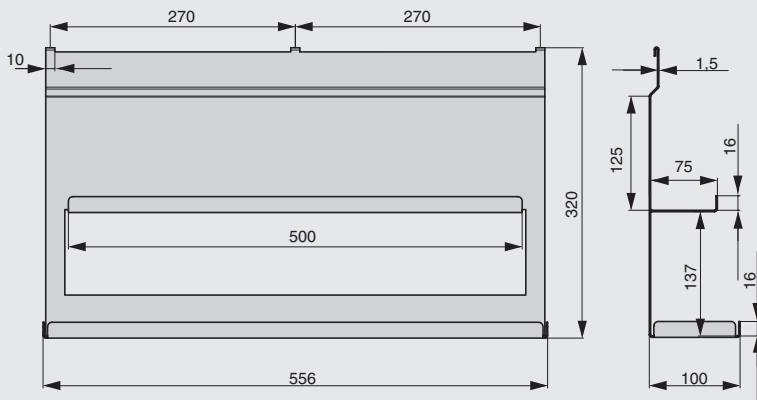

RS.1A.3008.XXXX