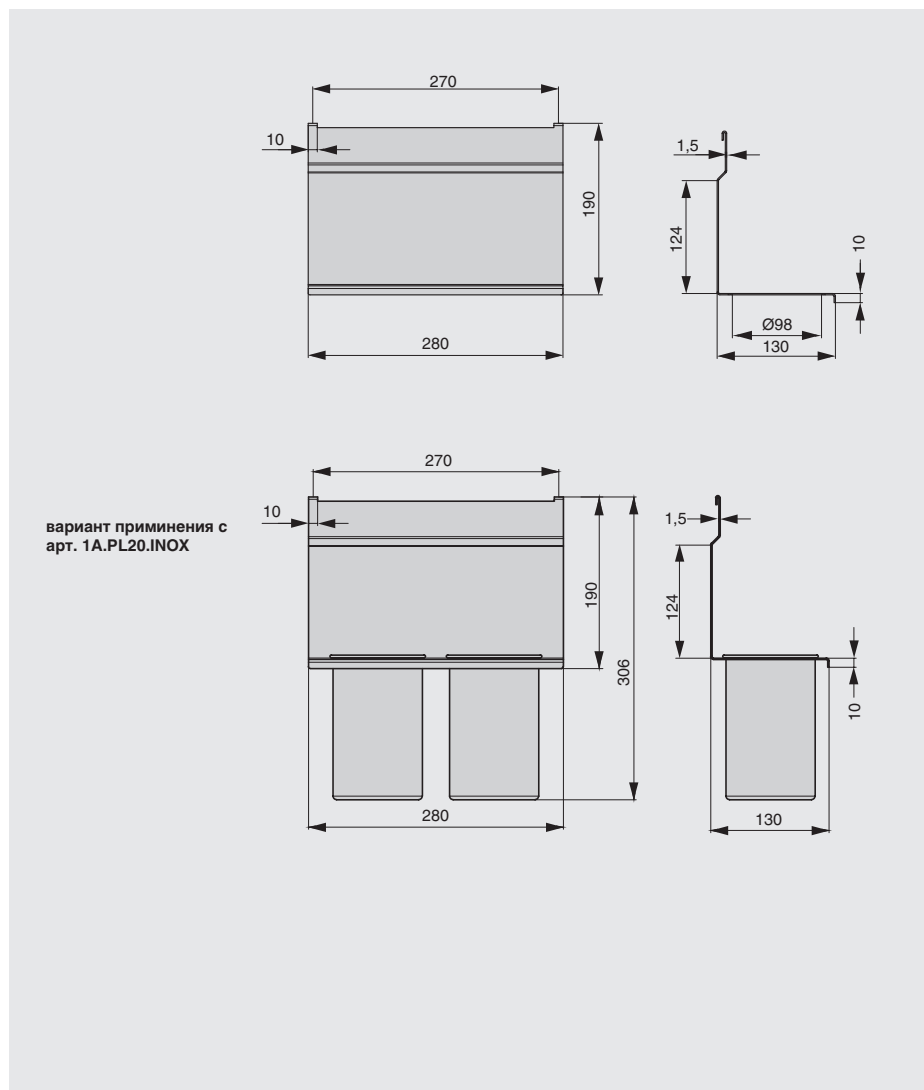

держатель для двух стаканов

артикул	габариты, мм	материал	отделка	упаковка, шт.
RS.1A.3019.9005	280x130x180	металл	черный бархат (матовый)	
RS.1A.3019.9016	280x130x180	металл	белый бархат (матовый)