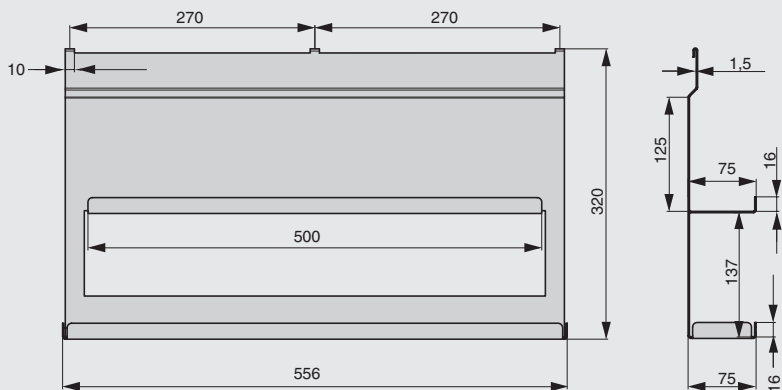

RS.1A.3007.XXXX