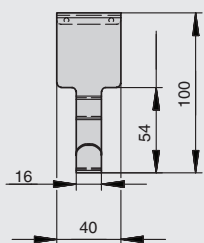

полка может комплектоваться деревянными вставками

**арт. RS.PLD.01.D**  
вставка в полку 250x149x10,  
отделка дуб

крючки

артикул	габариты, мм	материал	отделка	упаковка, шт.
RS.2A.3022.9005	40x30x66	металл	черный бархат (матовый)	■
RS.2A.3023.9005	70x30x66	металл	черный бархат (матовый)	■
RS.2A.3024.9005	70x30x66	металл	черный бархат (матовый)	■
RS.2A.3025.9005	100x30x66	металл	черный бархат (матовый)	■