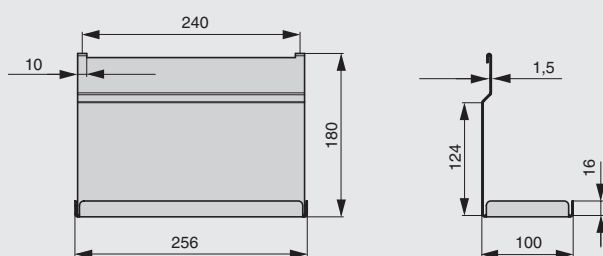

RS.1A.3002.XXXX

Рекомендуемое сочетание:

полка может комплектоваться деревянными вставками

арт. RS.PLD.03.D
вставка в полку 251x95x10,
отделка дуб