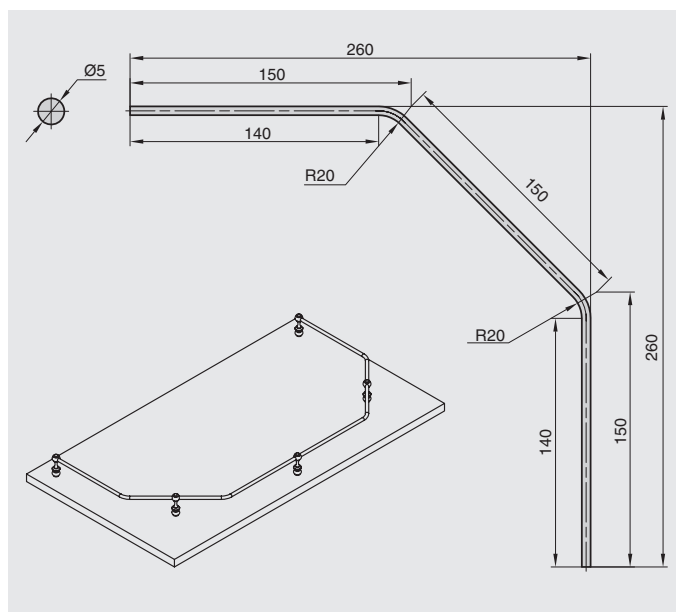

артикул	материал	отделка	упаковка, шт.
C1939.PC.25	металл	хром глянец	25
C1939.GP.25	металл	золото	25
C1939.SL.25	металл	нержавеющая сталь	25

винт M4x16 для крепления держателей