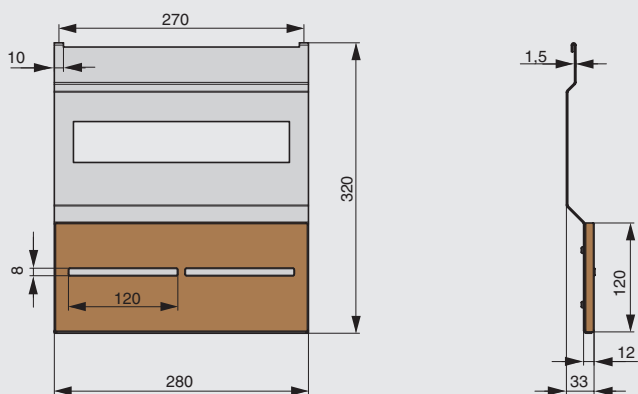

держатель для ножей с двумя магнитами

артикул	габариты, мм	материал	отделка	упаковка, шт.
RS.1A.3015.9005.D	280x33x320	металл	черный бархат (матовый)	
RS.1A.3015.9016.D	280x33x320	металл	белый бархат (матовый)