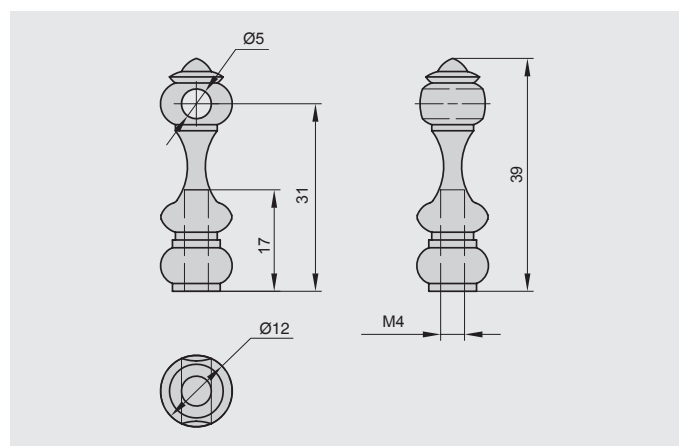

артикул	материал	отделка	упаковка, шт.
C1926.GP.25	металл	золото	50

держатель фигурный торцевой