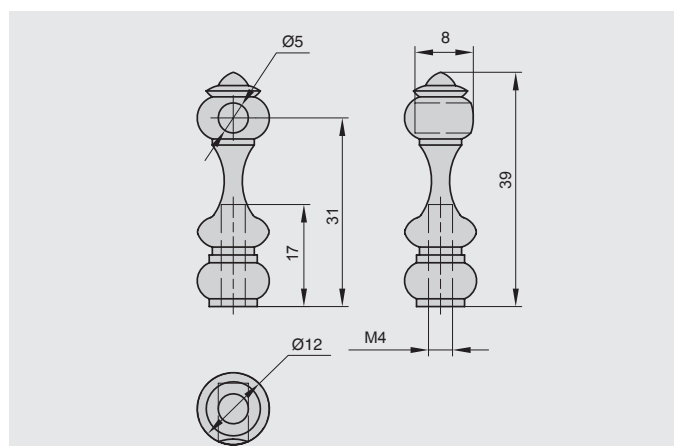

артикул	диаметр, мм	материал	отделка	упаковка, шт.
<b>C1928.SD.ZP.07</b>	M4 x 16	металл	цинк	500

# ПОРУЧЕНЬ ДЕКОРАТИВНЫЙ

ПОРУЧНИ ДЕКОРАТИВНЫЕ

держатель фигурный сквозной

артикул	материал	отделка	упаковка, шт.
<b>C1926.GP.25</b>	металл	золото	50

держатель фигурный торцевой

артикул	материал	отделка	упаковка, шт.
<b>C1940.PC.25</b>	металл	хром глянец	50
<b>C1940.GP.25</b>	металл	золото	50