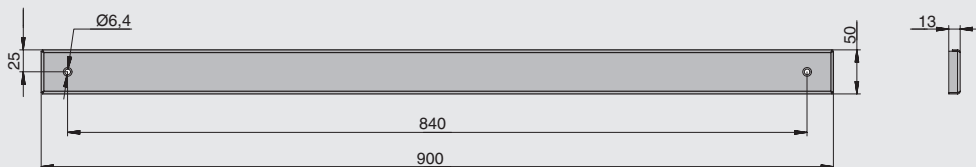

RS.RN2.0900.9005