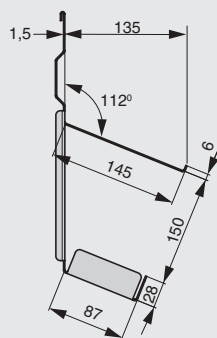

**Рекомендуемое сочетание:**

полка может комплектоваться разделочной доской, подробнее см. стр.44

**арт. RS.PLD.14.D**  
доска разделочная, отделка дуб

полка-держатель для трех бутылок

артикул	габариты, мм	материал	отделка	упаковка, шт.
RS.1A.3009.9005	316x137x320	металл	черный бархат (матовый)	
RS.1A.3009.9016	316x137x320	металл	белый бархат (матовый)	