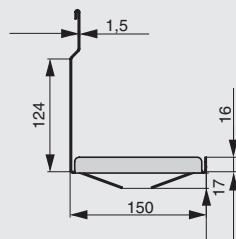

артикул	габариты, мм	материал	отделка	упаковка, шт.
RS.1A.3010.9005	256x150x197	металл	черный бархат (матовый)	1
RS.1A.3010.9016	256x150x197	металл	белый бархат (матовый)	1