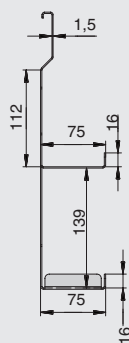

артикул	габариты, мм	материал	отделка	упаковка, шт.
RS.2A.3003.9005	256x75x320	металл	черный бархат (матовый)	
RS2A.3004.9005	256x100x320	металл	черный бархат (матовый)	

RS.2A.3003.9005