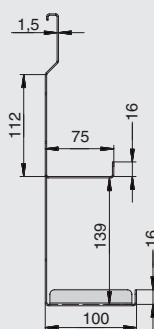

артикул	габариты, мм	материал	отделка	упаковка, шт.
RS.2A.3003.9005	256x75x320	металл	черный бархат (матовый)	
RS2A.3004.9005	256x100x320	металл	черный бархат (матовый)	

RS2A.3004.9005

Рекомендуемое сочетание:

полка может комплектоваться деревянными вставками

арт. RS.PLD.04.D
вставка в полку 199x70x10,
отделка дуб

арт. RS.PLD.02.D
вставка в полку 251x70x10,
отделка дуб

арт. RS.PLD.03.D
вставка в полку 251x95x10,
отделка дуб