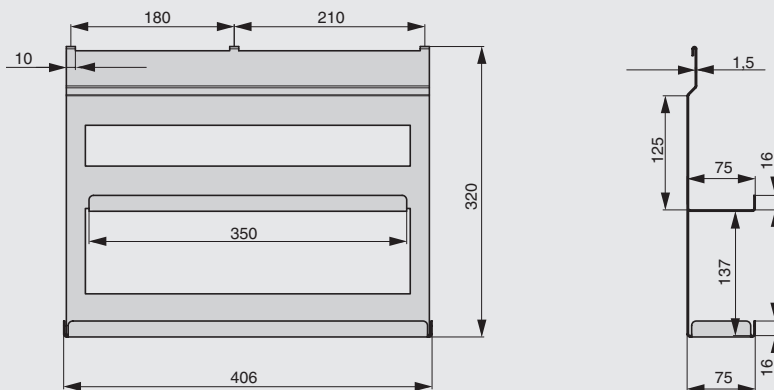

RS.1A.3005.XXXX