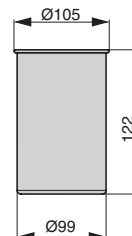

арт. 1A.PL20.INOX
стакан для столовых приборов, D99, H122, отделка сталь нержавеющая