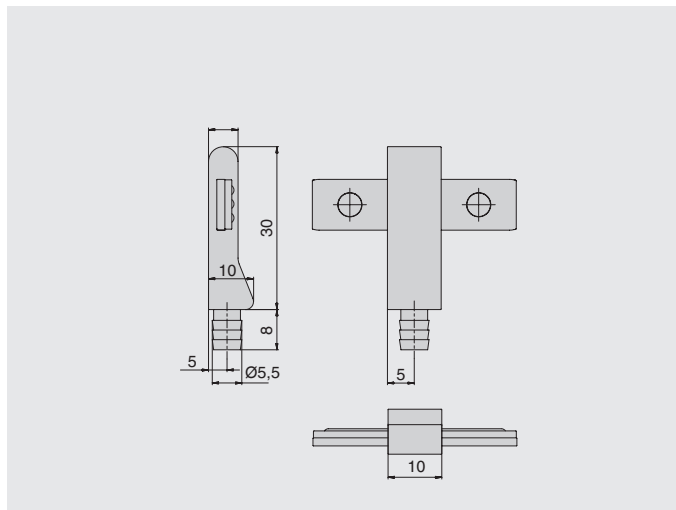

артикул	материал	отделка	упаковка, шт.
82673.0014	замак/пластик	хром глянец/ транспарент	400

держатель угловой