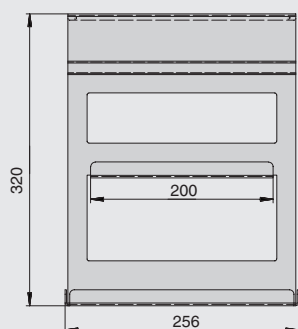

RS2A.3004.9005