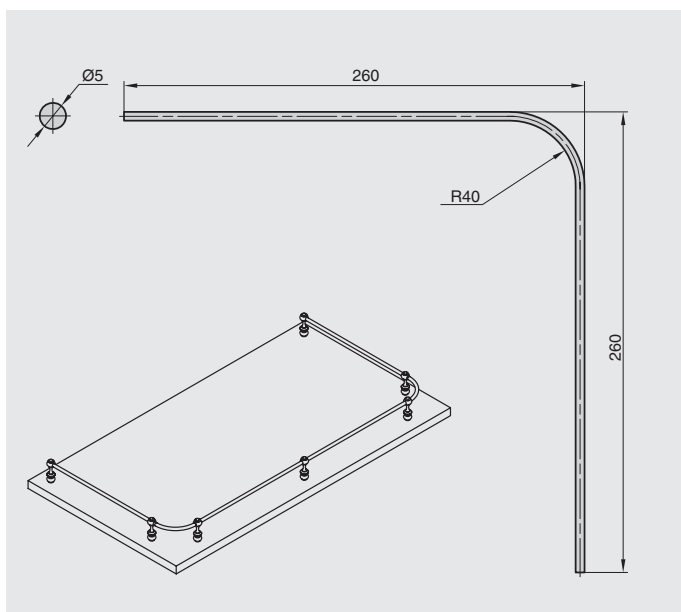

артикул	материал	отделка	упаковка, шт.
C1925.PC.25	металл	хром глянец	20
C1925.GP.25	металл	золото	20
C1925.SL.25	металл	нержавеющая сталь	20

поручень угловой 135°