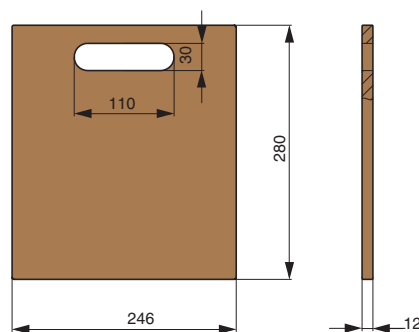

арт.RS.PLD.14.D
доска разделочная, отделка дуб