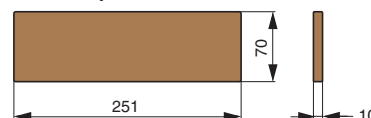

арт. RS.PLD.02.D

вставка в полку 251x70x10, отделка дуб