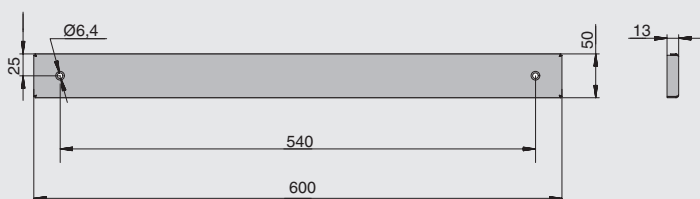

рейлинг

артикул	длина, мм	материал	отделка	упаковка, шт.
RS.RN2.0600.9005	600	металл	черный бархат (матовый)	
RS.RN2.0900.9005	900	металл	черный бархат (матовый)	
RS.RN2.1200.9005	1200	металл	черный бархат (матовый)	

RS.RN2.0600.9005