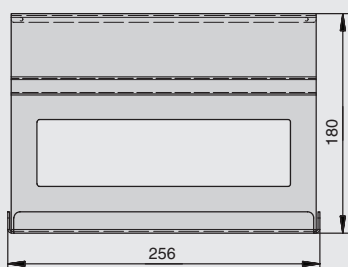

RS.2A.3001.9005