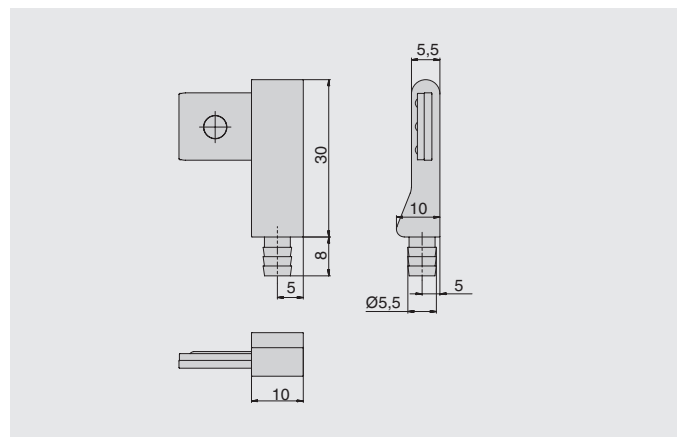

# ПРОФИЛЬ-ПОРУЧЕНЬ ДЕКОРАТИВНЫЙ

**держатель торцевой левой**

артикул	материал	отделка	упаковка, шт.
82671.0014	замак/пластик	хром глянец/ транспарент	400

**держатель торцевой правой**

артикул	материал	отделка	упаковка, шт.
82672.0014	замак/ пластик	хром глянец/ транспарент	400