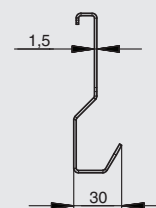

крючки

артикул	габариты, мм	материал	отделка	упаковка, шт.
RS.2A.3022.9005	40x30x66	металл	черный бархат (матовый)	■
RS.2A.3023.9005	70x30x66	металл	черный бархат (матовый)	■
RS.2A.3024.9005	70x30x66	металл	черный бархат (матовый)	■
RS.2A.3025.9005	100x30x66	металл	черный бархат (матовый)	■