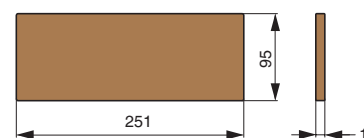

полка 2-уровневая для специй

артикул	габариты, мм	материал	отделка	упаковка, шт.
RS.2A.3003.9005	256x75x320	металл	черный бархат (матовый)	
RS2A.3004.9005	256x100x320	металл	черный бархат (матовый)	

RS.2A.3003.9005