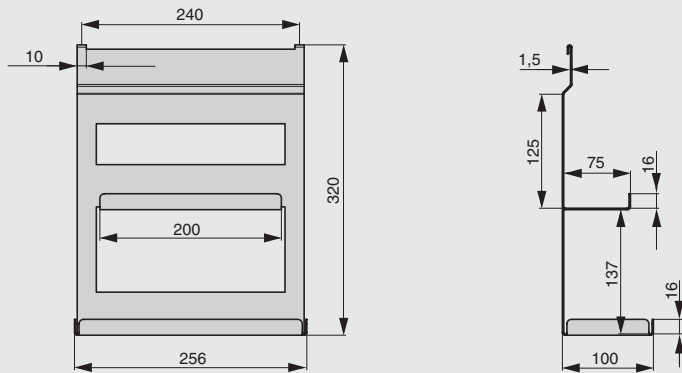

RS.1A.3004.XXXX