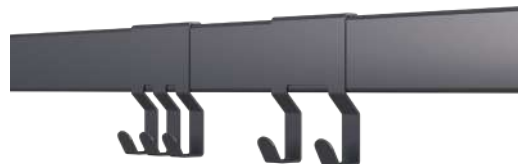

полка может комплектоваться деревянными вставками

**арт. RS.PLD.01.D**  
вставка в полку 250x149x10,  
отделка дуб

крючки

артикул	габариты, мм	материал	отделка	упаковка, шт.
RS.2A.3022.9005	40x30x66	металл	черный бархат (матовый)	■
RS.2A.3023.9005	70x30x66	металл	черный бархат (матовый)	■
RS.2A.3024.9005	70x30x66	металл	черный бархат (матовый)	■
RS.2A.3025.9005	100x30x66	металл	черный бархат (матовый)	■