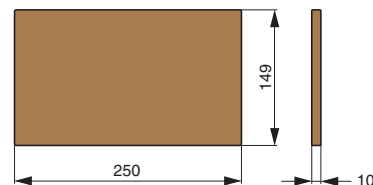

арт. RS.PLD.01.D
вставка в полку 250x149x10,
отделка дуб