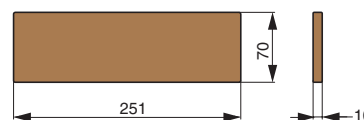

Рекомендуемое сочетание:

полка может комплектоваться деревянными вставками

арт. RS.PLD.02.D
вставка в полку 251x70x10,
отделка дуб