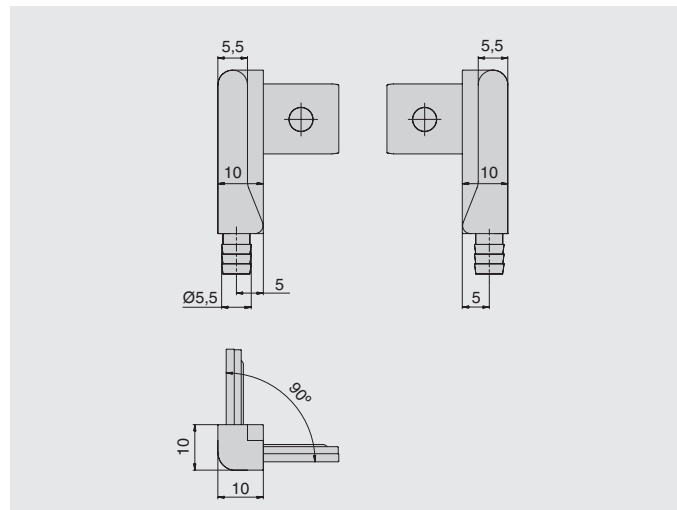

артикул	материал	отделка	упаковка, шт.
82674.0014	замак/ пластик	хром глянец/ транспарент	200