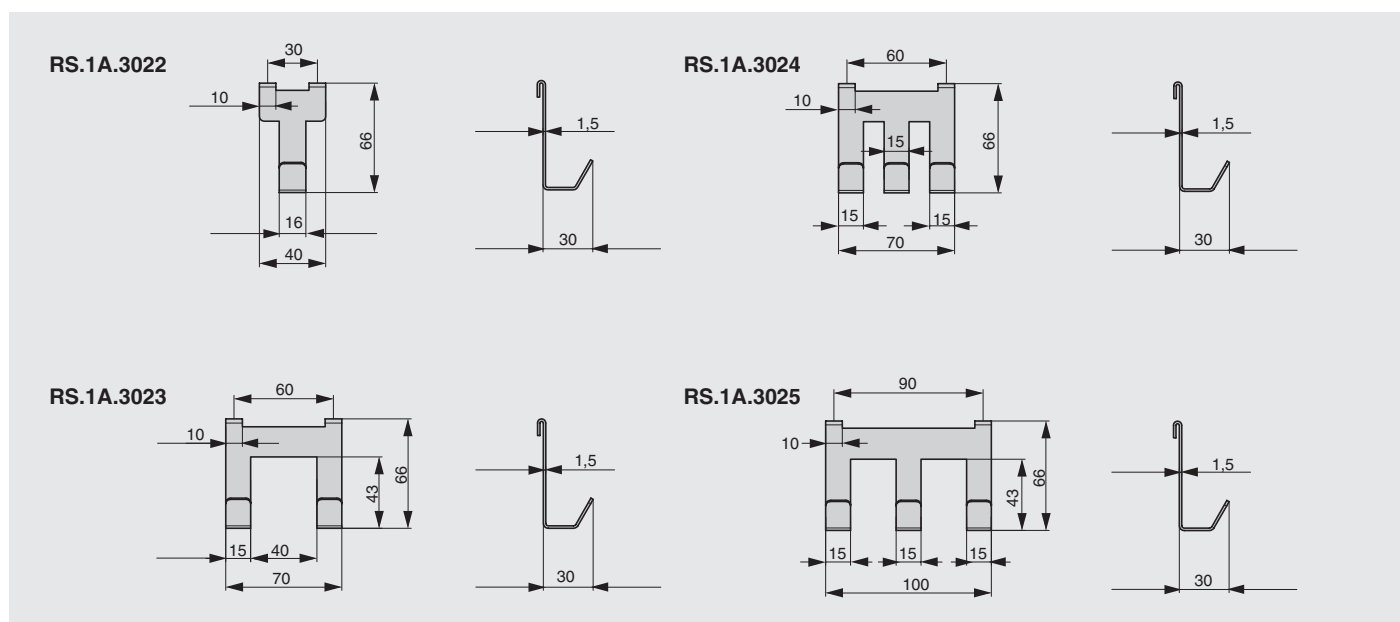

крючки

артикул	габариты, мм	материал	отделка	упаковка, шт.
RS.1A.3022.9005	40x30x66	металл	черный бархат (матовый)	
RS.1A.3023.9005	70x30x66	металл	черный бархат (матовый)	
RS.1A.3024.9005	70x30x66	металл	черный бархат (матовый)	
RS.1A.3025.9005	100x30x66	металл	черный бархат (матовый)	
RS.1A.3022.9016	40x30x66	металл	белый бархат (матовый)	
RS.1A.3023.9016	70x30x66	металл	белый бархат (матовый)	
RS.1A.3024.9016	70x30x66	металл	белый бархат (матовый)	
RS.1A.3025.9016	100x30x66	металл	белый бархат (матовый)