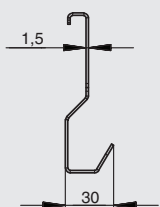

RS.A.3023.9005