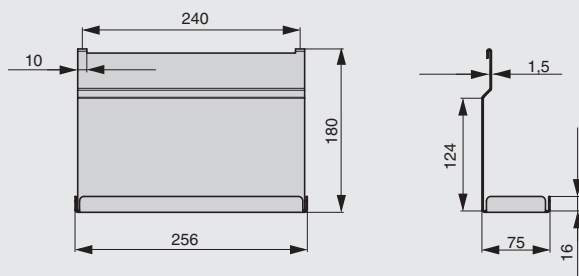

RS.1A.3001.XXXX

Рекомендуемое сочетание:

полка может комплектоваться деревянными вставками

арт. RS.PLD.02.D
вставка в полку 251x70x10,
отделка дуб