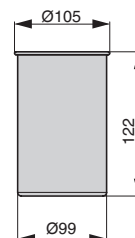

арт. 1A.PL20.INOX
стакан для столовых приборов, D99, H122, отделка сталь нержавеющая