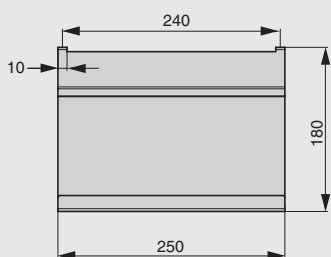

RS.1A.3021.XXXX