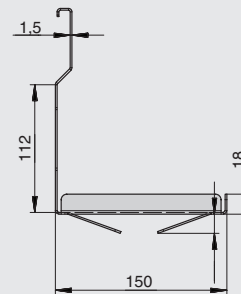

полка для разделочной доски

артикул	габариты, мм	материал	отделка	упаковка, шт.
RS.2A.3014.9005	250x120x320	металл	черный бархат (матовый)	

**Рекомендуемое сочетание:**

полка может комплектоваться деревянными вставками

артикул	габариты, мм	материал	отделка	упаковка, шт.
RS.2A.3010.9005	256x150x197	металл	черный бархат (матовый)	

**держатель для ножей с двумя магнитами**

артикул	габариты, мм	материал	отделка	упаковка, шт.
RS.2A.3015.9005.D	280x33x320	металл	черный бархат (матовый)	