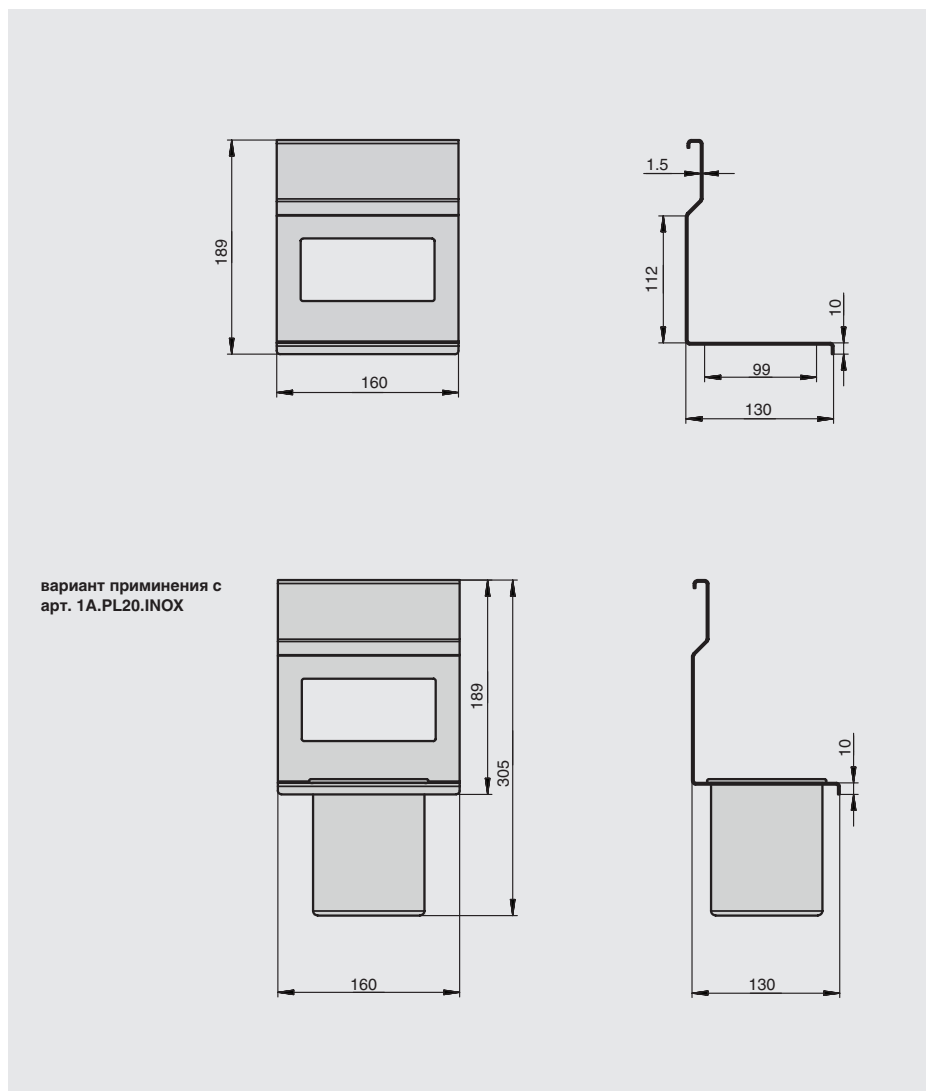

держатель для одного стакана

артикул	габариты, мм	материал	отделка	упаковка, шт.
RS.2A.3018.9005	160x130x180	металл	черный бархат (матовый)