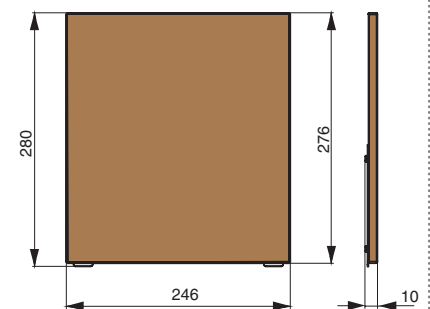

арт.RS.PLD.13.XXXX
подставка для планшета, 250x276x10, отделка дуб