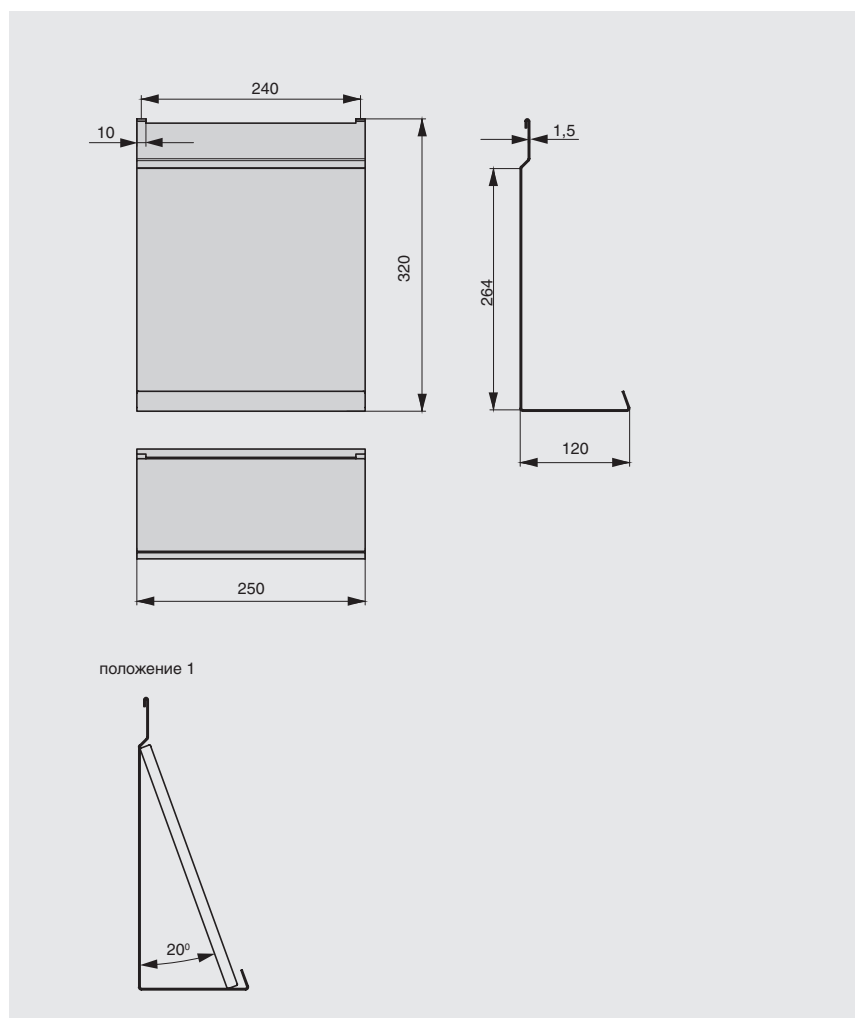

арт. RS.PLD.14.D
доска разделочная, отделка дуб