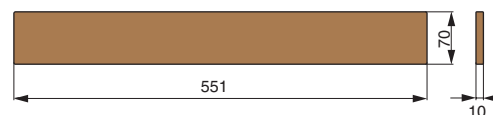

полка универсальная 2-уровневая

артикул	габариты, мм	материал	отделка	упаковка, шт.
RS.1A.3004.9005	256x100x320	металл	черный бархат (матовый)	
RS.1A.3006.9005	406x100x320	металл	черный бархат (матовый)	
RS.1A.3008.9005	556x100x320	металл	черный бархат (матовый)	
RS.1A.3004.9016	256x100x320	металл	белый бархат (матовый)	
RS.1A.3006.9016	406x100x320	металл	белый бархат (матовый)	
RS.1A.3008.9016	556x100x320	металл	белый бархат (матовый)	