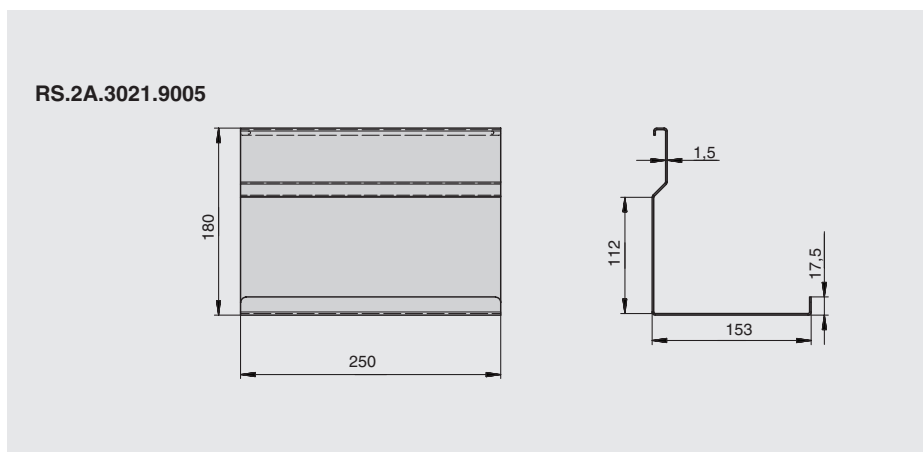

полка универсальная 1-уровневая

артикул	габариты, мм	материал	отделка	упаковка, шт.
RS.2A.3020.9005	250x153x120	металл	черный бархат (матовый)	■
RS.2A.3021.9005	250x153x180	металл	черный бархат (матовый)	■