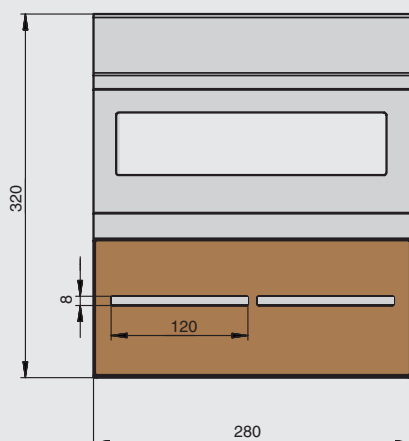

артикул	габариты, мм	материал	отделка	упаковка, шт.
RS.2A.3010.9005	256x150x197	металл	черный бархат (матовый)	

**держатель для ножей с двумя магнитами**

артикул	габариты, мм	материал	отделка	упаковка, шт.
RS.2A.3015.9005.D	280x33x320	металл	черный бархат (матовый)	