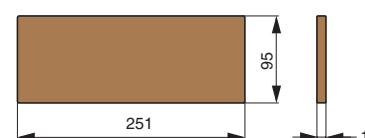

Рекомендуемое сочетание:

полка может комплектоваться деревянными вставками

арт. RS.PLD.03.D
вставка в полку 251x95x10,
отделка дуб