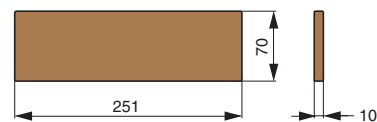

арт. RS.PLD.02.D
вставка в полку 251x70x10,
отделка дуб