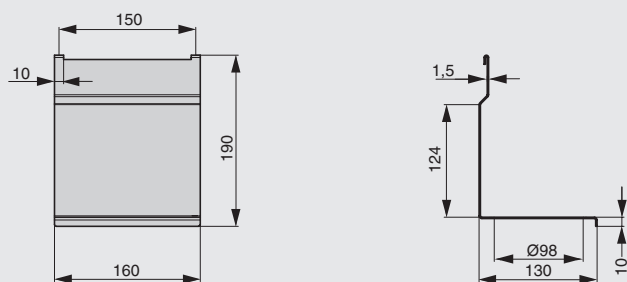

держатель для одного стакана

артикул	габариты, мм	материал	отделка	упаковка, шт.
RS.1A.3018.9005	160x130x180	металл	черный бархат (матовый)	
RS.1A.3018.9016	160x130x180	металл	белый бархат (матовый)	

вариант применения с
арт. 1A.PL20.INOX

Рекомендуемое сочетание:

полка может комплектоваться
стаканами для столовых приборов

арт. 1A.PL20.INOX
стакан для столовых приборов, D99,
H122, отделка сталь нержавеющая