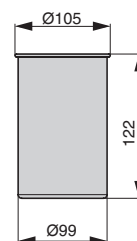

арт. 1A.PL20.INOX
стакан для столовых приборов, D99,
H122, отделка сталь нержавеющая