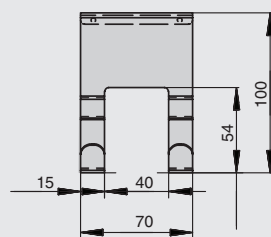

RS.A.3023.9005