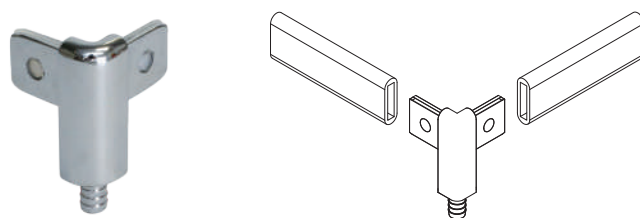

артикул	материал	отделка	упаковка, шт.
82673.0014	замак/пластик	хром глянец/ транспарент	400

держатель угловой