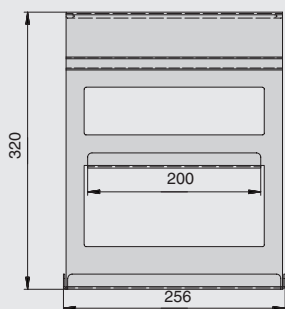

полка 2-уровневая для специй

артикул	габариты, мм	материал	отделка	упаковка, шт.
RS.2A.3003.9005	256x75x320	металл	черный бархат (матовый)	
RS2A.3004.9005	256x100x320	металл	черный бархат (матовый)	

RS.2A.3003.9005