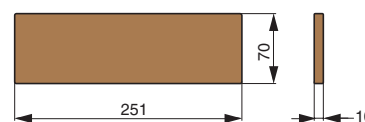

Рекомендуемое сочетание:

полка может комплектоваться деревянными вставками

арт. RS.PLD.02.D
вставка в полку 251x70x10,
отделка дуб