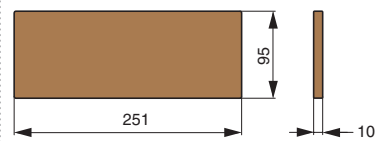

арт. RS.PLD.03.D

вставка в полку 251x95x10, отделка дуб