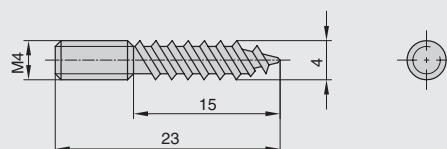

артикул	диаметр, мм	материал	отделка	упаковка, шт.
C1928.SD.ZP.07	M4 x 16	металл	цинк	500