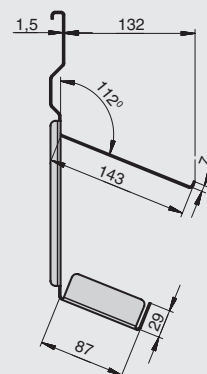

артикул	габариты, мм	материал	отделка	упаковка, шт.
RS.2A.3009.9005	316x137x320	металл	черный бархат (матовый)