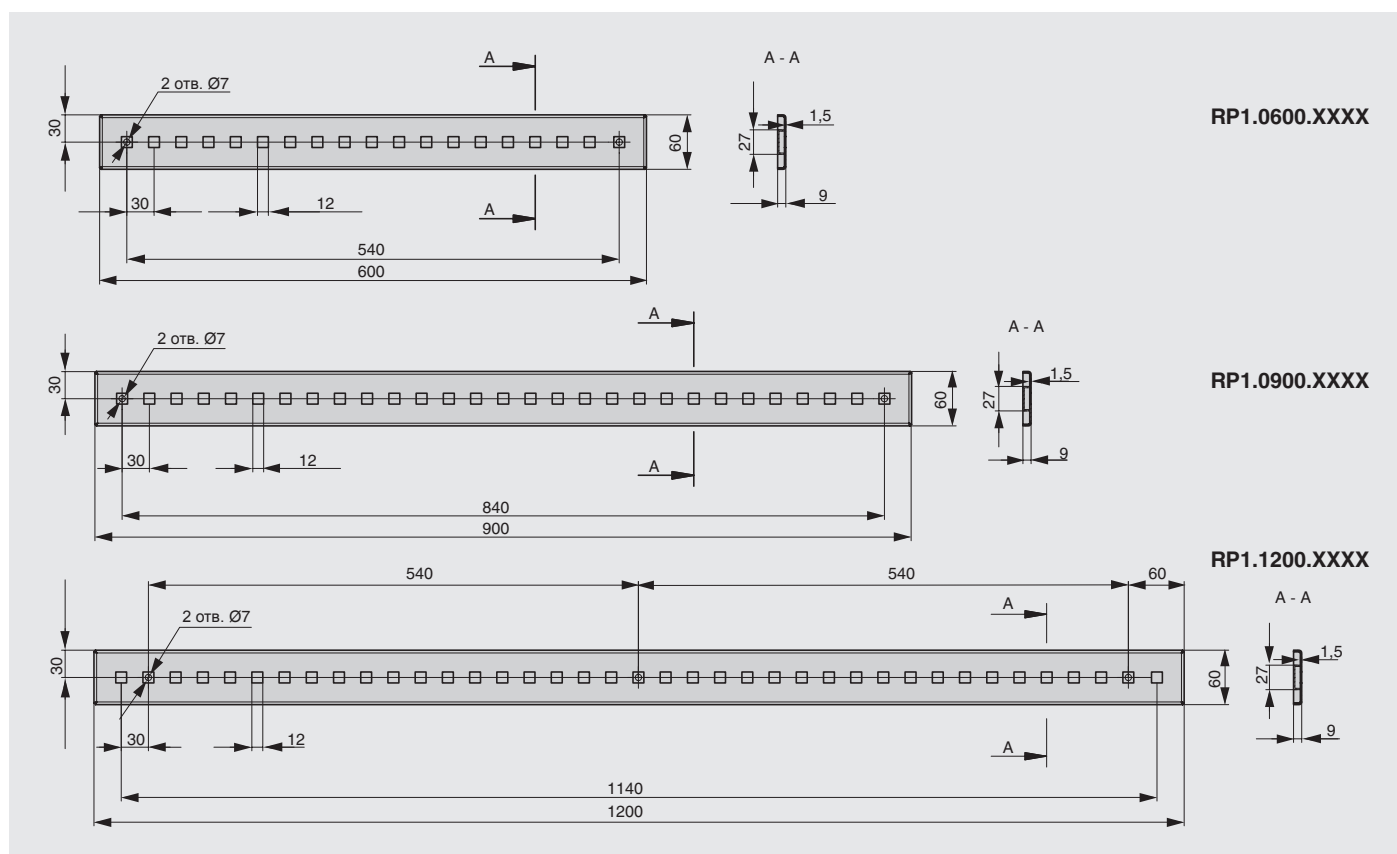

рейлинг перфорированный

артикул	длина, мм	материал	отделка	упаковка, шт.
RS.RP1.0600.9005	600	металл	черный бархат (матовый)	
RS.RP1.0900.9005	900	металл	черный бархат (матовый)	
RS.RP1.1200.9005	1200	металл	черный бархат (матовый)	
RS.RP1.0600.9016	600	металл	белый бархат (матовый)	
RS.RP1.0900.9016	900	металл	белый бархат (матовый)	
RS.RP1.1200.9016	1200	металл	белый бархат (матовый)