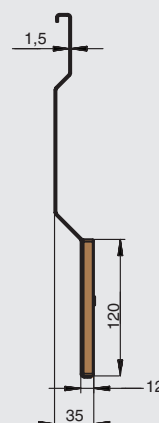

артикул	габариты, мм	материал	отделка	упаковка, шт.
RS.2A.3010.9005	256x150x197	металл	черный бархат (матовый)	

**держатель для ножей с двумя магнитами**

артикул	габариты, мм	материал	отделка	упаковка, шт.
RS.2A.3015.9005.D	280x33x320	металл	черный бархат (матовый)	