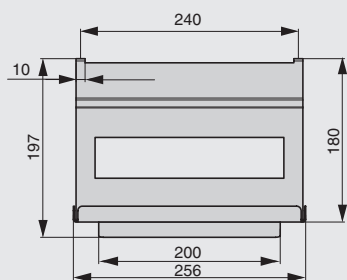

артикул	габариты, мм	материал	отделка	упаковка, шт.
RS.1A.3010.9005	256x150x197	металл	черный бархат (матовый)	1
RS.1A.3010.9016	256x150x197	металл	белый бархат (матовый)	1