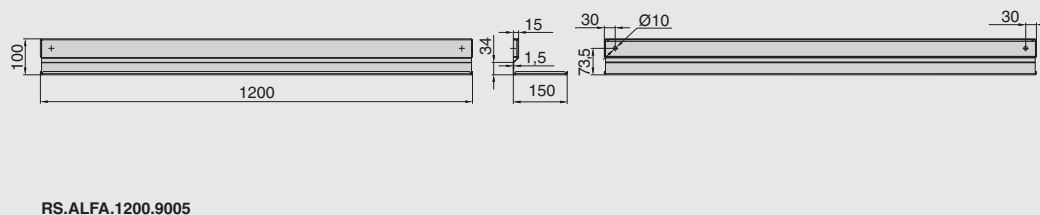

RS.2A.3022.9005

RS.A.3023.9005

RS.2A.3024.9005

RS.2A.3025.9005

полка подвесная Альфа 600 мм в комплекте с рейлингом

артикул	габариты, мм	материал	отделка	упаковка, шт
RS.ALFA.600.9005	600x150x100	металл	черный бархат (матовый)	1
RS.ALFA.900.9005	900x150x100			1
RS.ALFA.1200.9005	1200x150x100			1
RS.ALFA.1500.9005	1500x150x100			1