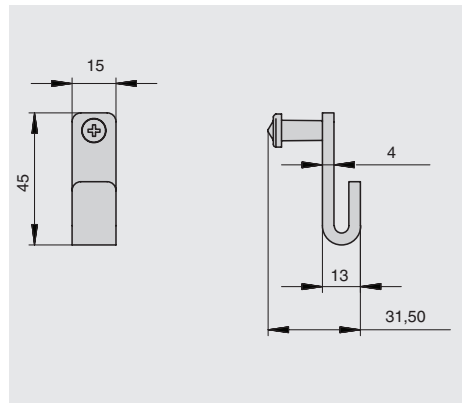

рейлинги с крючками 600/900/1200

артикул	длина, мм (L)	кол-во крючков	материал	отделка
903100.870.87F.4	600	4	металл	железо античное
903101.870.87F.6	900	6	металл	железо античное
903102.870.87F.6	1200	6	металл	железо античное

903100.870.87F.4
903101.870.87F.6

903102.870.87F.6

артикул	L	L1
903100.870.87F.4	600	580
903101.870.87F.6	900	880

крючок для рейлингов