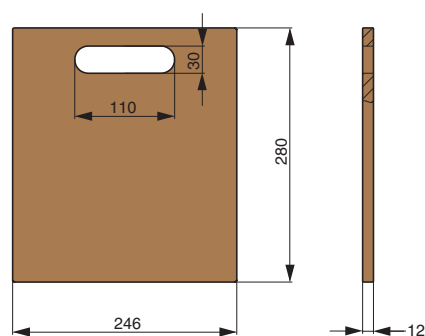

арт. RS.PLD.14.D
доска разделочная, отделка дуб