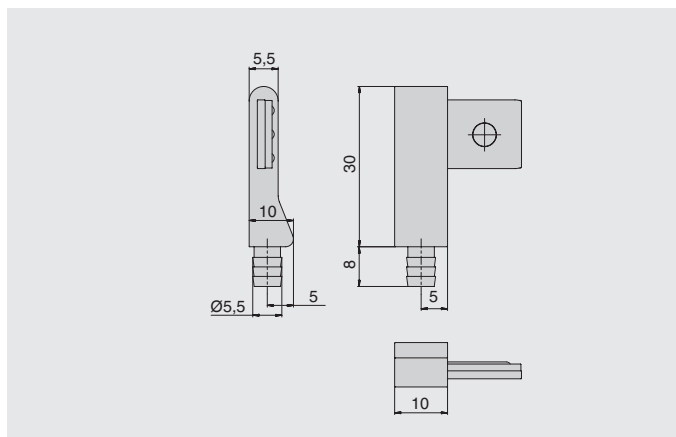

артикул	материал	отделка	упаковка, шт.
82671.0014	замак/пластик	хром глянец/ транспарент	400

держатель торцевой правой