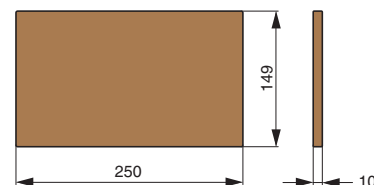

### полка 2-уровневая для специй

артикул	габариты, мм	материал	отделка	упаковка, шт.
RS.1A.3003.9005	256x75x320	металл	черный бархат (матовый)	■
RS.1A.3005.9005	406x75x320	металл	черный бархат (матовый)	■
RS.1A.3007.9005	556x75x320	металл	черный бархат (матовый)	■
RS.1A.3003.9016	256x75x320	металл	белый бархат (матовый)	□
RS.1A.3005.9016	406x75x320	металл	белый бархат (матовый)	□
RS.1A.3007.9016	556x75x320	металл	белый бархат (матовый)	□