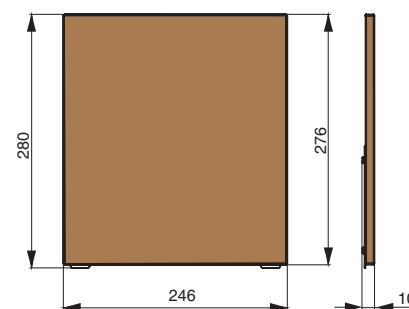

арт. RS.PLD.13.9005.D
подставка для планшета,
250x276x10, отделка дуб