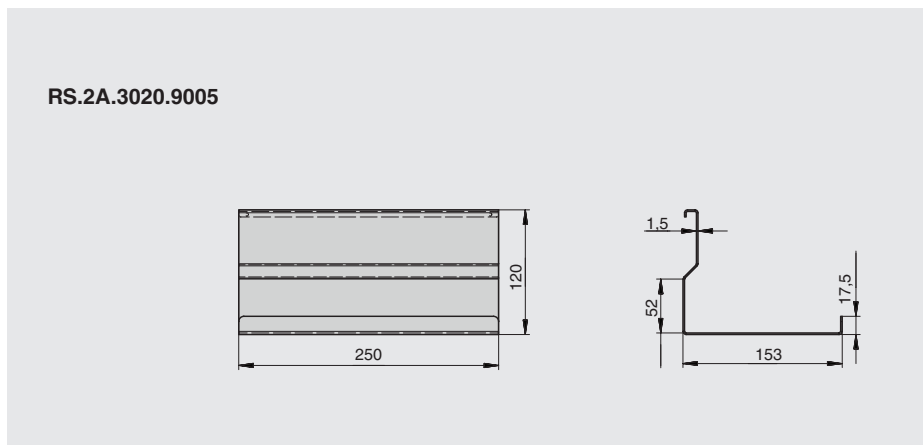

полка универсальная 1-уровневая

артикул	габариты, мм	материал	отделка	упаковка, шт.
RS.2A.3020.9005	250x153x120	металл	черный бархат (матовый)	■
RS.2A.3021.9005	250x153x180	металл	черный бархат (матовый)	■