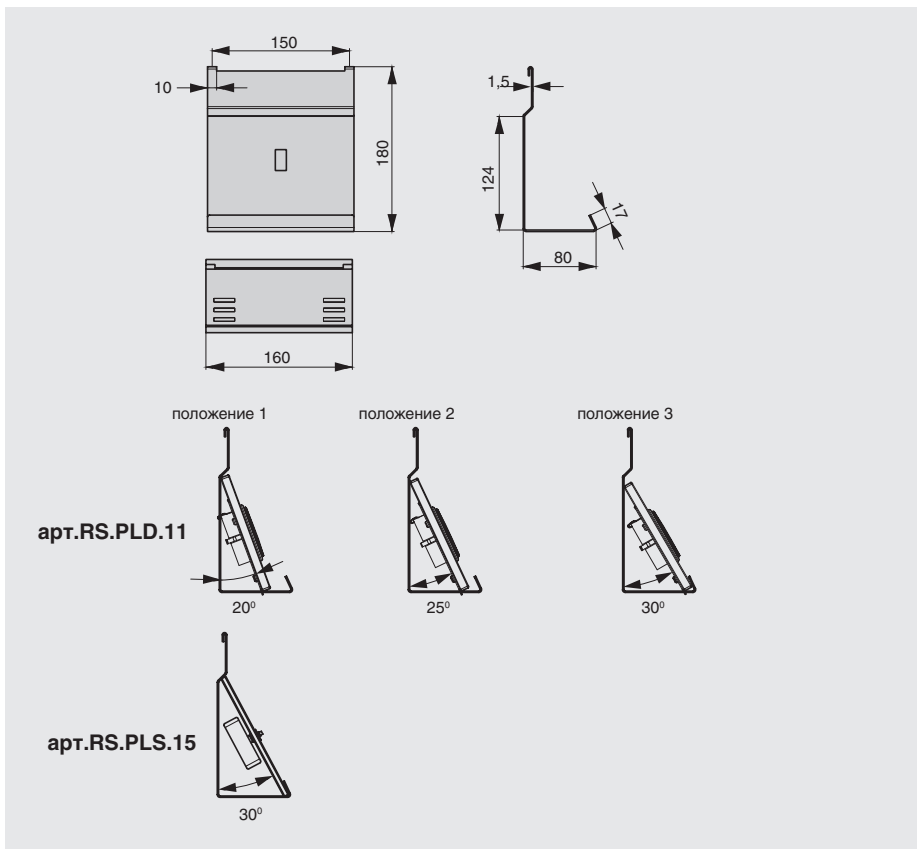

полка для часов низкая

артикул	габариты, мм	материал	отделка	упаковка, шт.
RS1A.3011.9005	160x80x180	металл	черный бархат (матовый)	
RS.1A.3011.9016	160x80x180	металл	белый бархат (матовый)