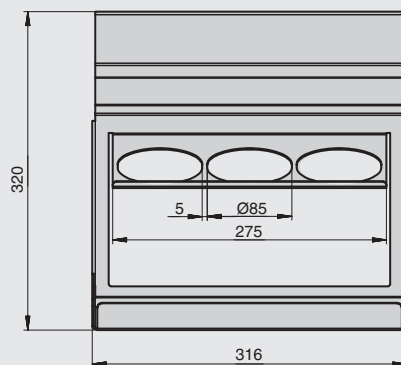

артикул	габариты, мм	материал	отделка	упаковка, шт.
RS.2A.3009.9005	316x137x320	металл	черный бархат (матовый)