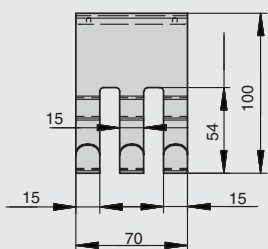

крючки

артикул	габариты, мм	материал	отделка	упаковка, шт.
RS.2A.3022.9005	40x30x66	металл	черный бархат (матовый)	■
RS.2A.3023.9005	70x30x66	металл	черный бархат (матовый)	■
RS.2A.3024.9005	70x30x66	металл	черный бархат (матовый)	■
RS.2A.3025.9005	100x30x66	металл	черный бархат (матовый)	■