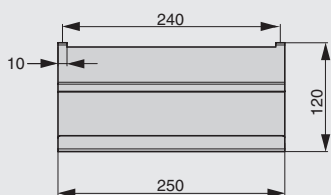

RS.1A.3020.XXXX