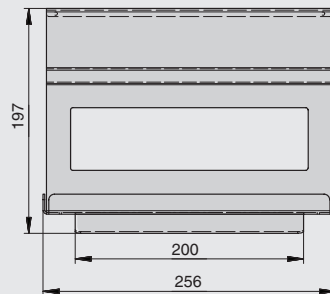

держатель для бумажных полотенец

артикул	габариты, мм	материал	отделка	упаковка, шт.
RS.2A.3010.9005	256x150x197	металл	черный бархат (матовый)