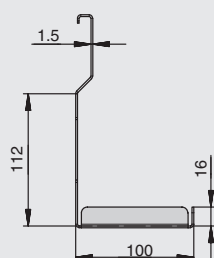

RS.2A.3002.9005