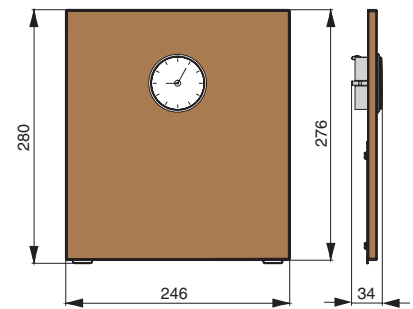

Рекомендуемое сочетание:

полка может комплектоваться вставкой с часами и подставкой для планшета подробнее см.стр.44

арт.RS.PLD.12.XXXX
подставка для планшета с часами, 250x276x10, отделка дуб