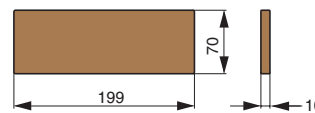

арт. RS.PLD.04.D

вставка в полку 199x70x10, отделка дуб