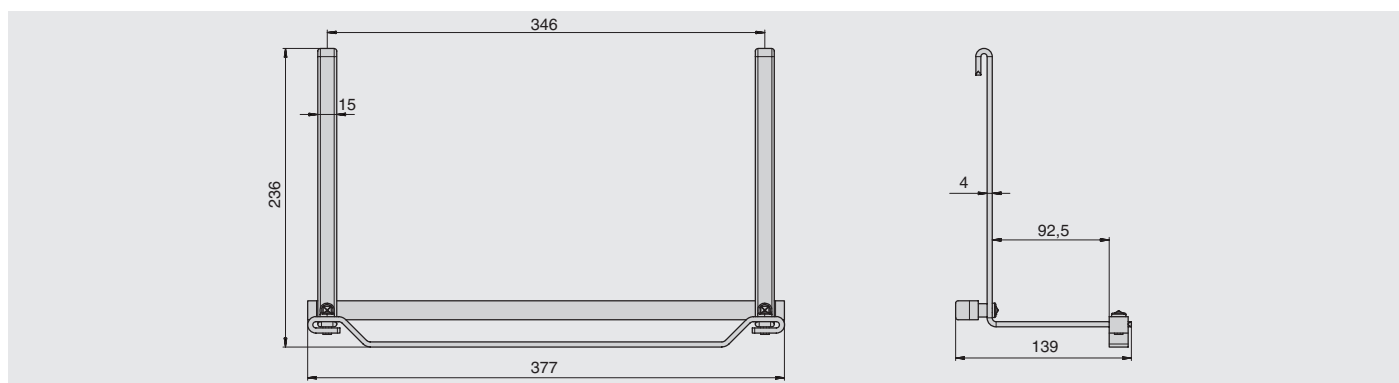

артикул	материал	отделка	упаковка
903105.870.87F	металл	железо античное