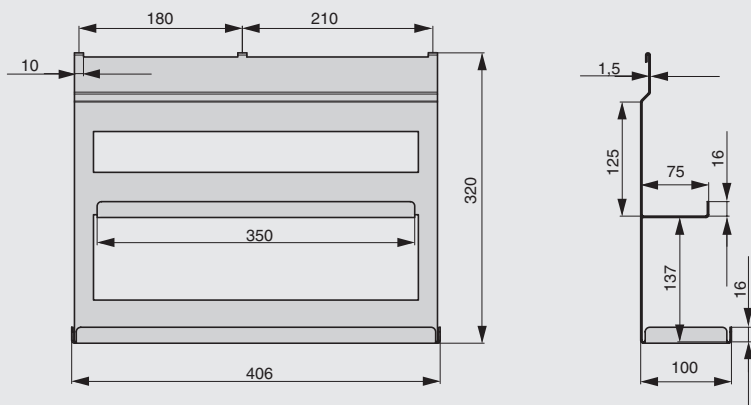

RS.1A.3006.XXXX