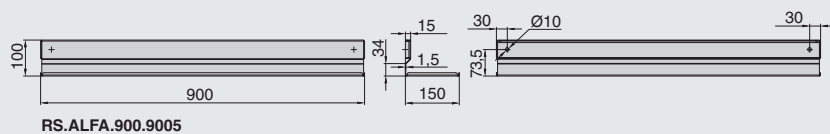

артикул	габариты, мм	материал	отделка	упаковка, шт
RS.ALFA.600.9005	600x150x100	металл	черный бархат (матовый)	1
RS.ALFA.900.9005	900x150x100			1
RS.ALFA.1200.9005	1200x150x100			1
RS.ALFA.1500.9005	1500x150x100			1