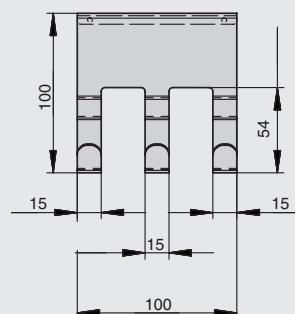

RS.2A.3025.9005