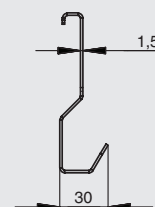

крючки

артикул	габариты, мм	материал	отделка	упаковка, шт.
RS.2A.3022.9005	40x30x66	металл	черный бархат (матовый)	■
RS.2A.3023.9005	70x30x66	металл	черный бархат (матовый)	■
RS.2A.3024.9005	70x30x66	металл	черный бархат (матовый)	■
RS.2A.3025.9005	100x30x66	металл	черный бархат (матовый)	■