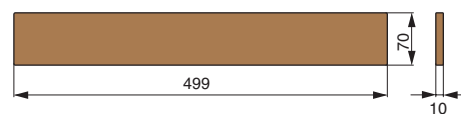

арт. RS.PLD.10.D

вставка в полку 499x70x10, отделка дуб