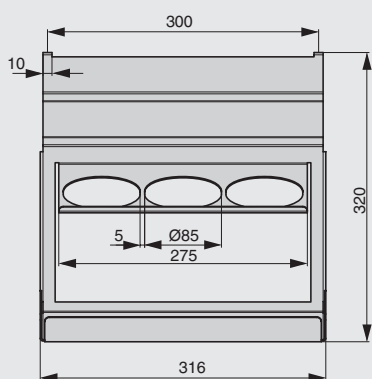

**Рекомендуемое сочетание:**

полка может комплектоваться разделочной доской, подробнее см. стр.44

**арт. RS.PLD.14.D**  
доска разделочная, отделка дуб

полка-держатель для трех бутылок

артикул	габариты, мм	материал	отделка	упаковка, шт.
RS.1A.3009.9005	316x137x320	металл	черный бархат (матовый)	
RS.1A.3009.9016	316x137x320	металл	белый бархат (матовый)	