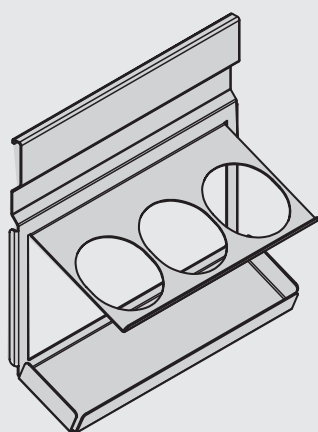

артикул	габариты, мм	материал	отделка	упаковка, шт.
RS.2A.3009.9005	316x137x320	металл	черный бархат (матовый)