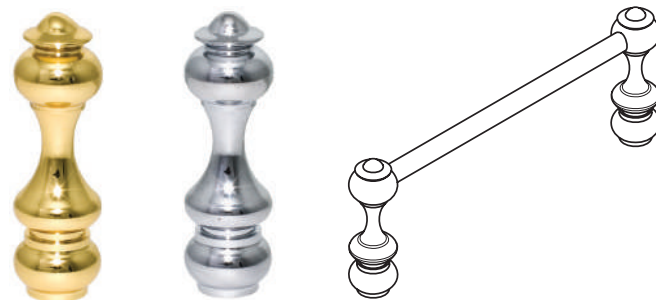

артикул	материал	отделка	упаковка, шт.
C1926.GP.25	металл	золото	50

держатель фигурный торцевой