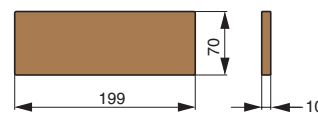

арт. RS.PLD.04.D
вставка в полку 199x70x10,
отделка дуб