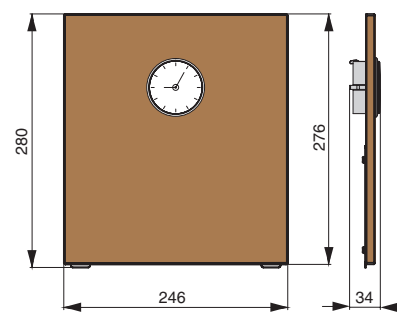

Рекомендуемое сочетание:

полка может комплектоваться деревянными вставками

арт. RS.PLD.12.9005.D
подставка для планшета с часами,
250x276x10, отделка дуб