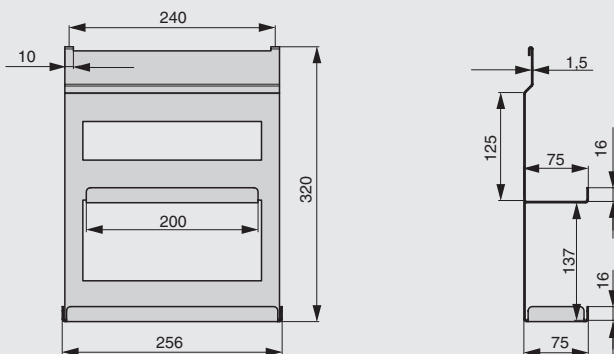

RS.1A.3003.XXXX