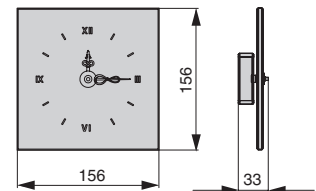

Рекомендуемое сочетание:

полка может комплектоваться вставками с часами из дерева или стекла подробнее см.стр.44

арт. RS.PLS.15
подставка с часами, 160x132x10,
стекло черное