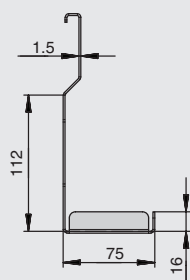

RS.2A.3001.9005