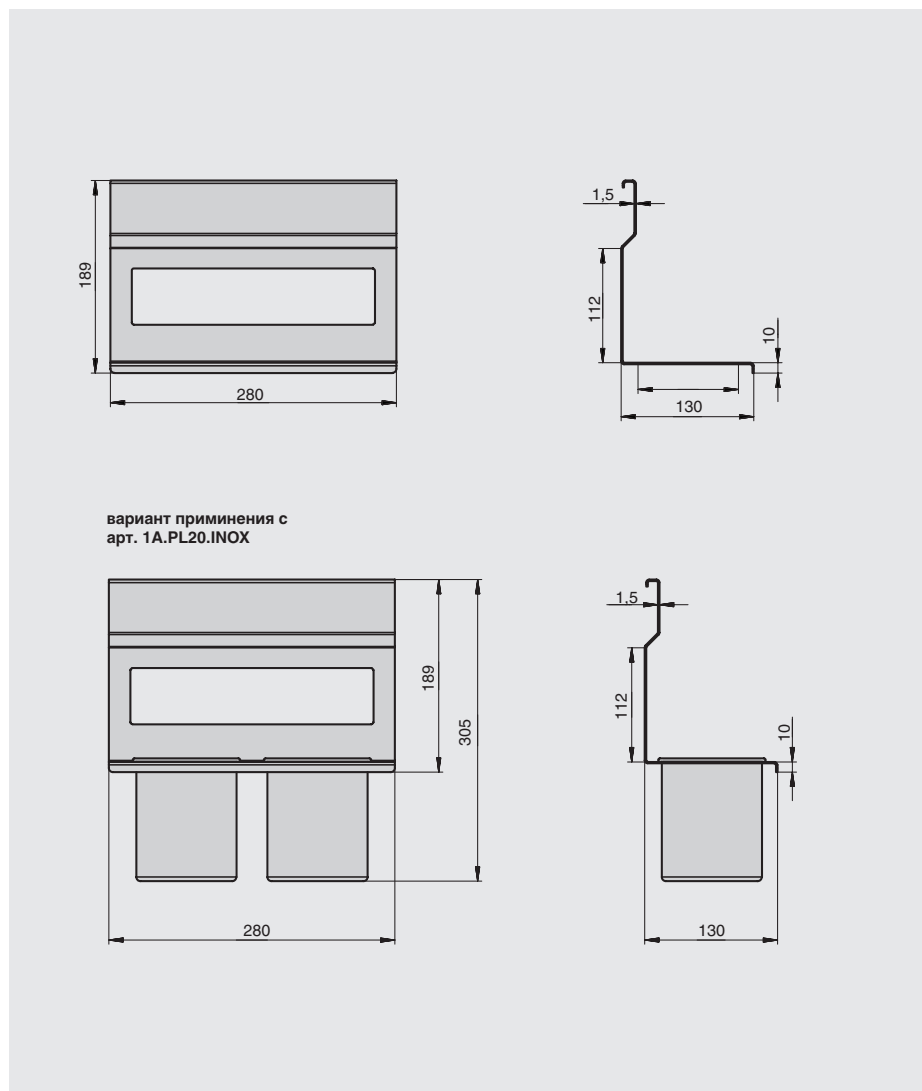

Рекомендуемое сочетание:
полка может комплектоваться стаканами для столовых приборов

арт. 1A.PL20.INOX
стакан для столовых приборов, D99, H122, отделка сталь нержавеющая