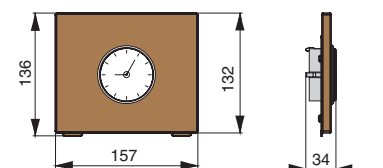

арт. RS.PLD.11.XXXX
подставка с часами, 160x132x10,
отделка дуб