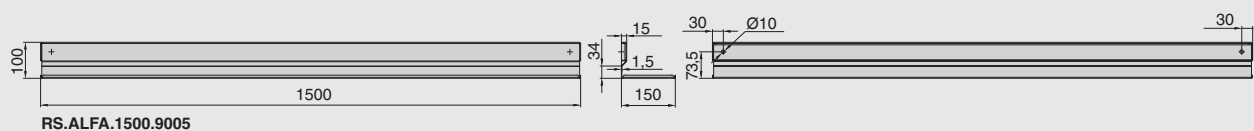

RS.2A.3022.9005

RS.A.3023.9005

RS.2A.3024.9005

RS.2A.3025.9005

полка подвесная Альфа 600 мм в комплекте с рейлингом

артикул	габариты, мм	материал	отделка	упаковка, шт
RS.ALFA.600.9005	600x150x100	металл	черный бархат (матовый)	1
RS.ALFA.900.9005	900x150x100			1
RS.ALFA.1200.9005	1200x150x100			1
RS.ALFA.1500.9005	1500x150x100			1